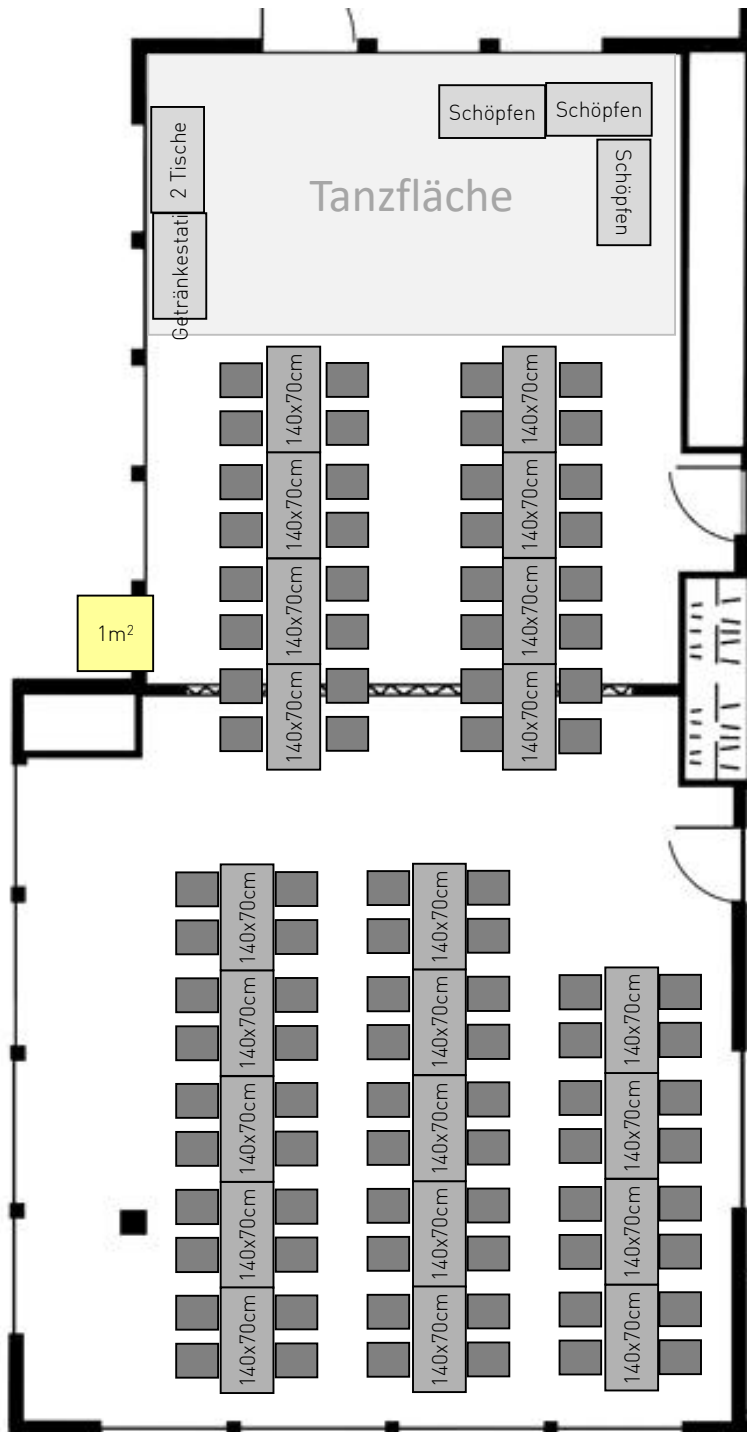

# Seelichtsaal

Runde Tische – max. 72 Gäste

Durchmesser runde Tische: 170cm  
Rechteckige Tische: 140x70cm

# Seelichtsaal

Tischreihen – max. 90 Gäste

# Seesaal

Runde Tische – max. 40 Gäste

Tischreihen – max. 56 Gäste

# Seesaal

Blockform – max. 22 Gäste