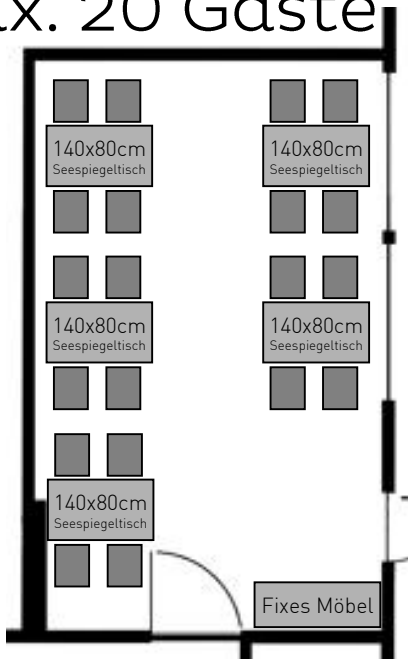

# Seelichtsaal

Runde Tische – max. 72 Gäste

Durchmesser runde Tische: 170cm  
Rechteckige Tische: 140x70cm

# Seesaal

Runde Tische – max. 40 Gäste

Tischreihen – max. 56 Gäste

# Seesaal

Blockform – max. 22 Gäste

# Seespiegel

max. 20 Gäste

max. 18 Gäste