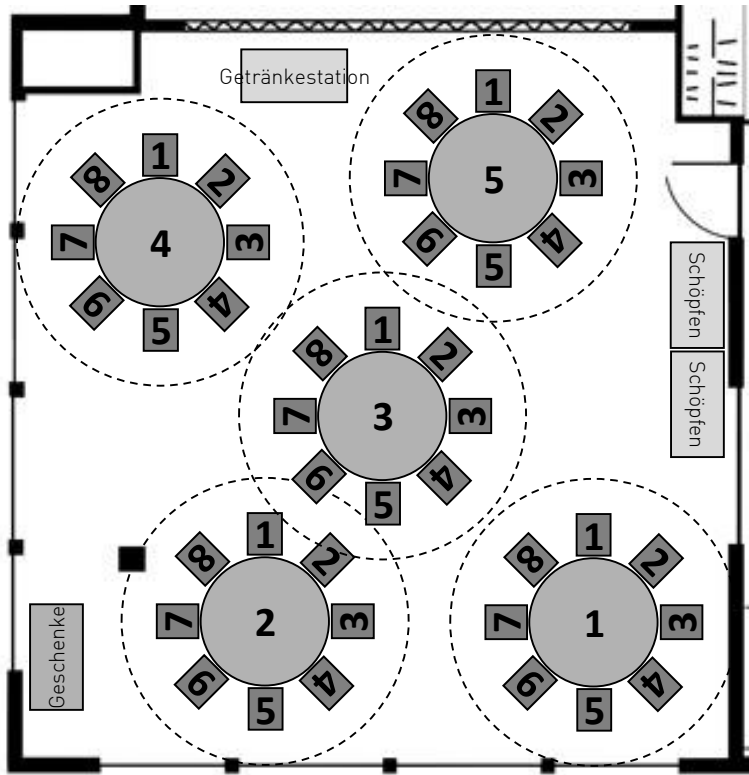

# Seelichtsaal

Runde Tische – max. 72 Gäste

Durchmesser runde Tische: 170cm  
Rechteckige Tische: 140x70cm

# Seelichtsaal

Tischreihen – max. 90 Gäste

# Seesaal

Runde Tische – max. 40 Gäste

Tischreihen – max. 56 Gäste

# Seesaal

Blockform – max. 22 Gäste