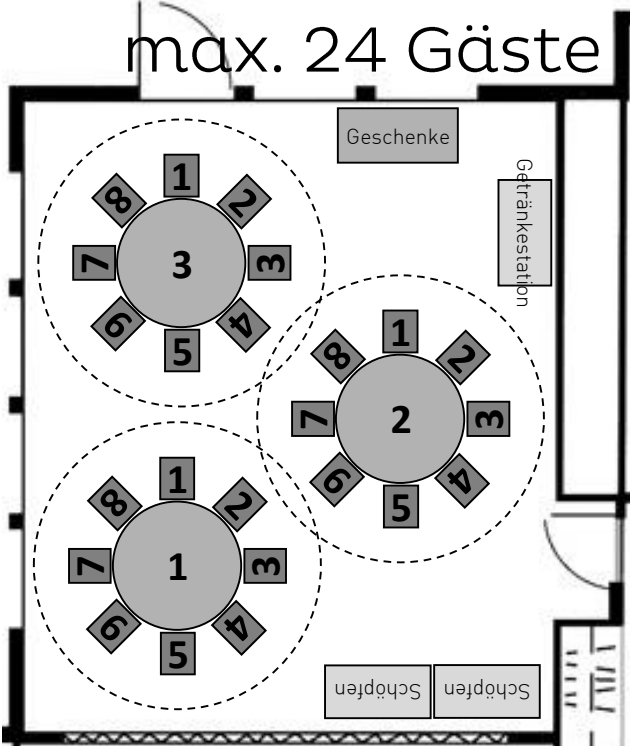

max. 24 Gäste