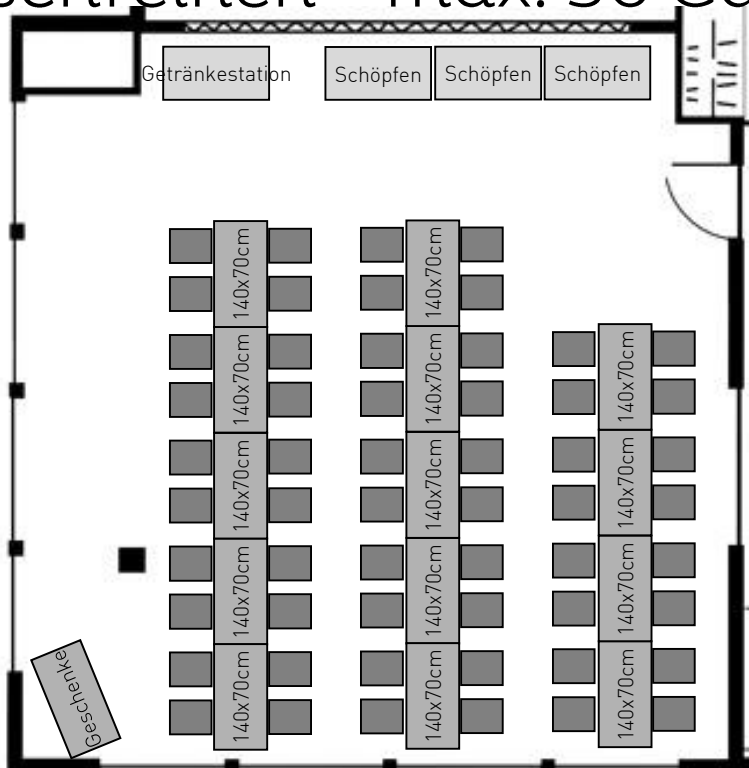

# Seelichtsaal

Runde Tische – max. 72 Gäste

Durchmesser runde Tische: 170cm  
Rechteckige Tische: 140x70cm

# Seelichtsaal

Tischreihen – max. 90 Gäste

# Seesaal

Runde Tische – max. 40 Gäste

Tischreihen – max. 56 Gäste

# Seesaal

Blockform – max. 22 Gäste