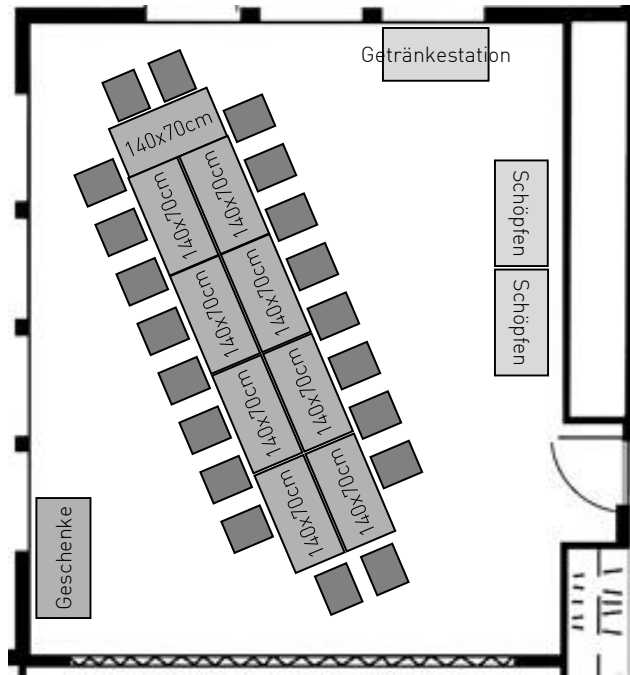

Seelicht

Max. 20 Gäste