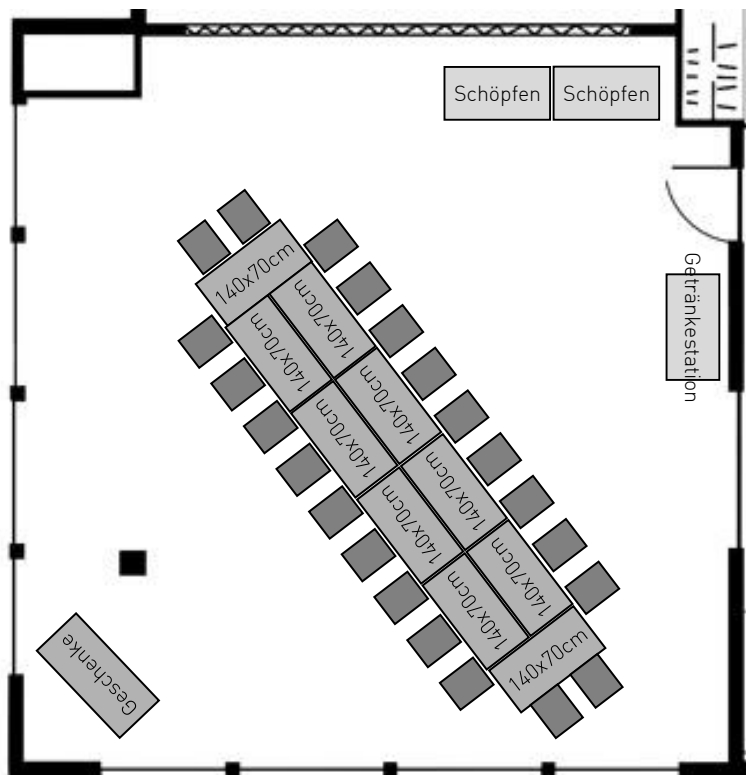

# Seelichtsaal

Runde Tische – max. 72 Gäste

Durchmesser runde Tische: 170cm  
Rechteckige Tische: 140x70cm

# Seelichtsaal

Tischreihen – max. 90 Gäste

# Seesaal

Runde Tische – max. 40 Gäste

Tischreihen – max. 56 Gäste

# Seesaal

Blockform – max. 22 Gäste