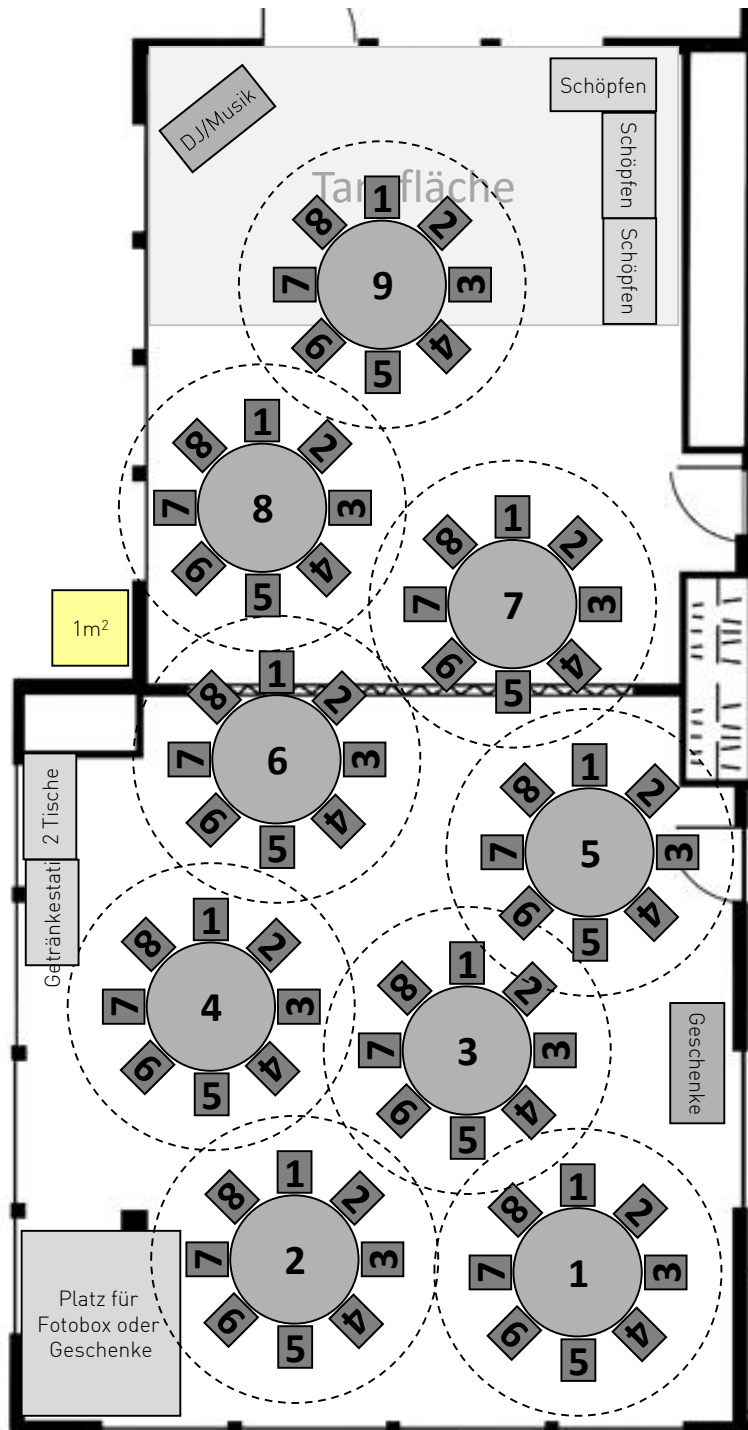

# Seelichtsaal

Runde Tische – max. 72 Gäste

Durchmesser runde Tische: 170cm  
Rechteckige Tische: 140x70cm

# Seelichtsaal

Tischreihen – max. 90 Gäste

# Seesaal

Runde Tische – max. 40 Gäste

Tischreihen – max. 56 Gäste

# Seesaal

Blockform – max. 22 Gäste