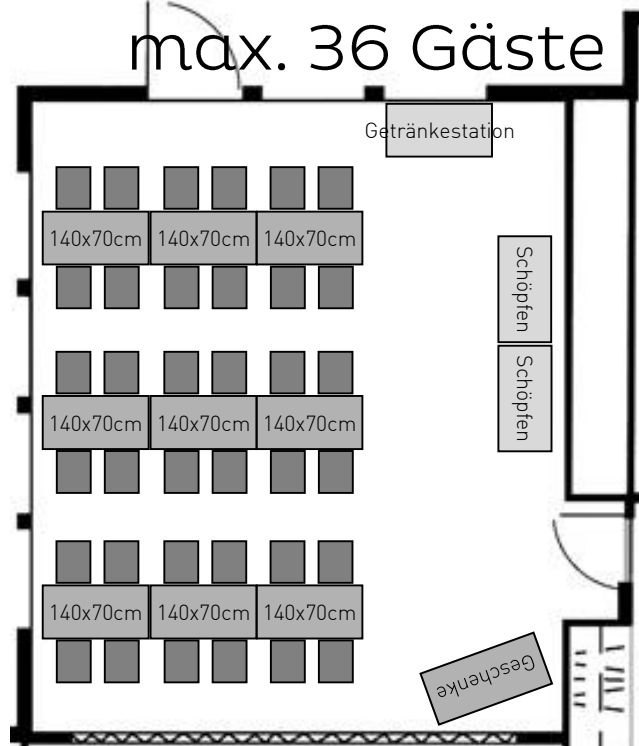

# Seelichtsaal

Runde Tische – max. 72 Gäste

Durchmesser runde Tische: 170cm  
Rechteckige Tische: 140x70cm

# Seesaal

Runde Tische – max. 40 Gäste

Tischreihen – max. 56 Gäste

# Seesaal

Blockform – max. 22 Gäste

# Seespiegel

max. 20 Gäste

max. 18 Gäste