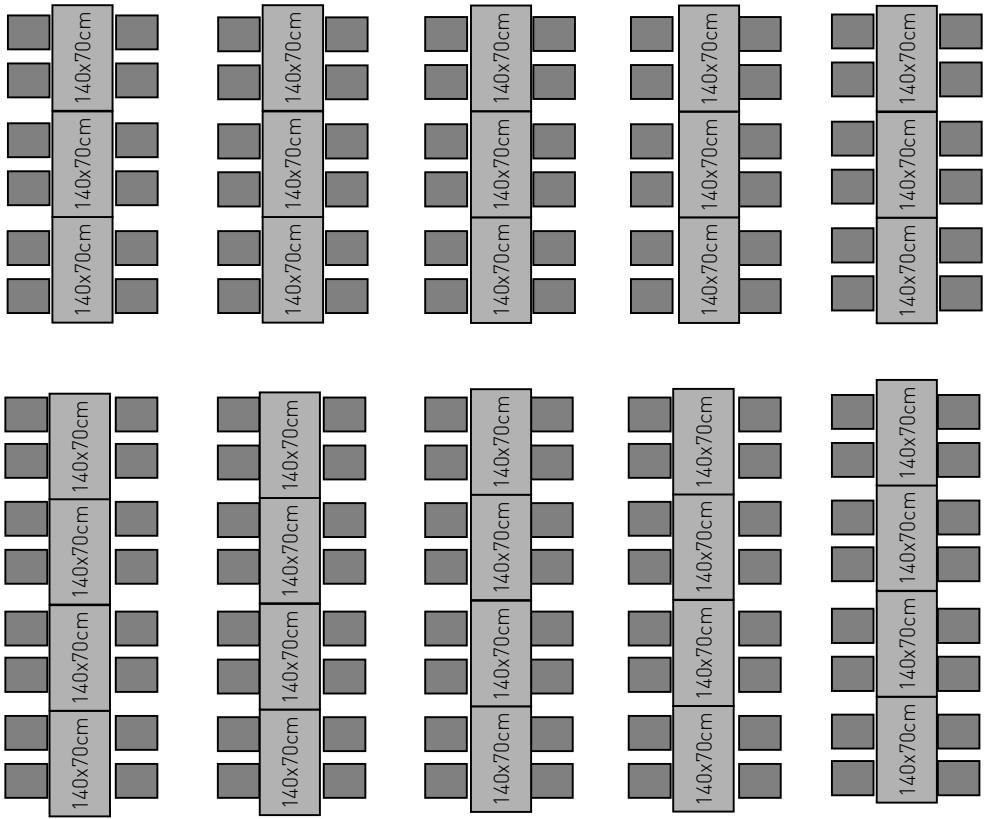

# ELEMENTS Saal

Runde Tische – 80 Gäste

Durchmesser runde Tische: 170cm  
 Rechteckige Tische: 140x70cm

# ELEMENTS Saal

Runde Tische – 112 Gäste

Durchmesser runde Tische: 170cm  
 Rechteckige Tische: 140x70cm

# ELEMENTS Saal

Runde Tische – 128 Gäste

Durchmesser runde Tische: 170cm

Rechteckige Tische: 140x70cm

Schöpfen Schöpfen Schöpfen Schöpfen

DJ/Musik

2 Tische  
Getränkestation

Tanzfläche

# ELEMENTS Saal

Tischreihen – 140 Gäste

Durchmesser runde Tische: 170cm  
Rechteckige Tische: 140x70cm