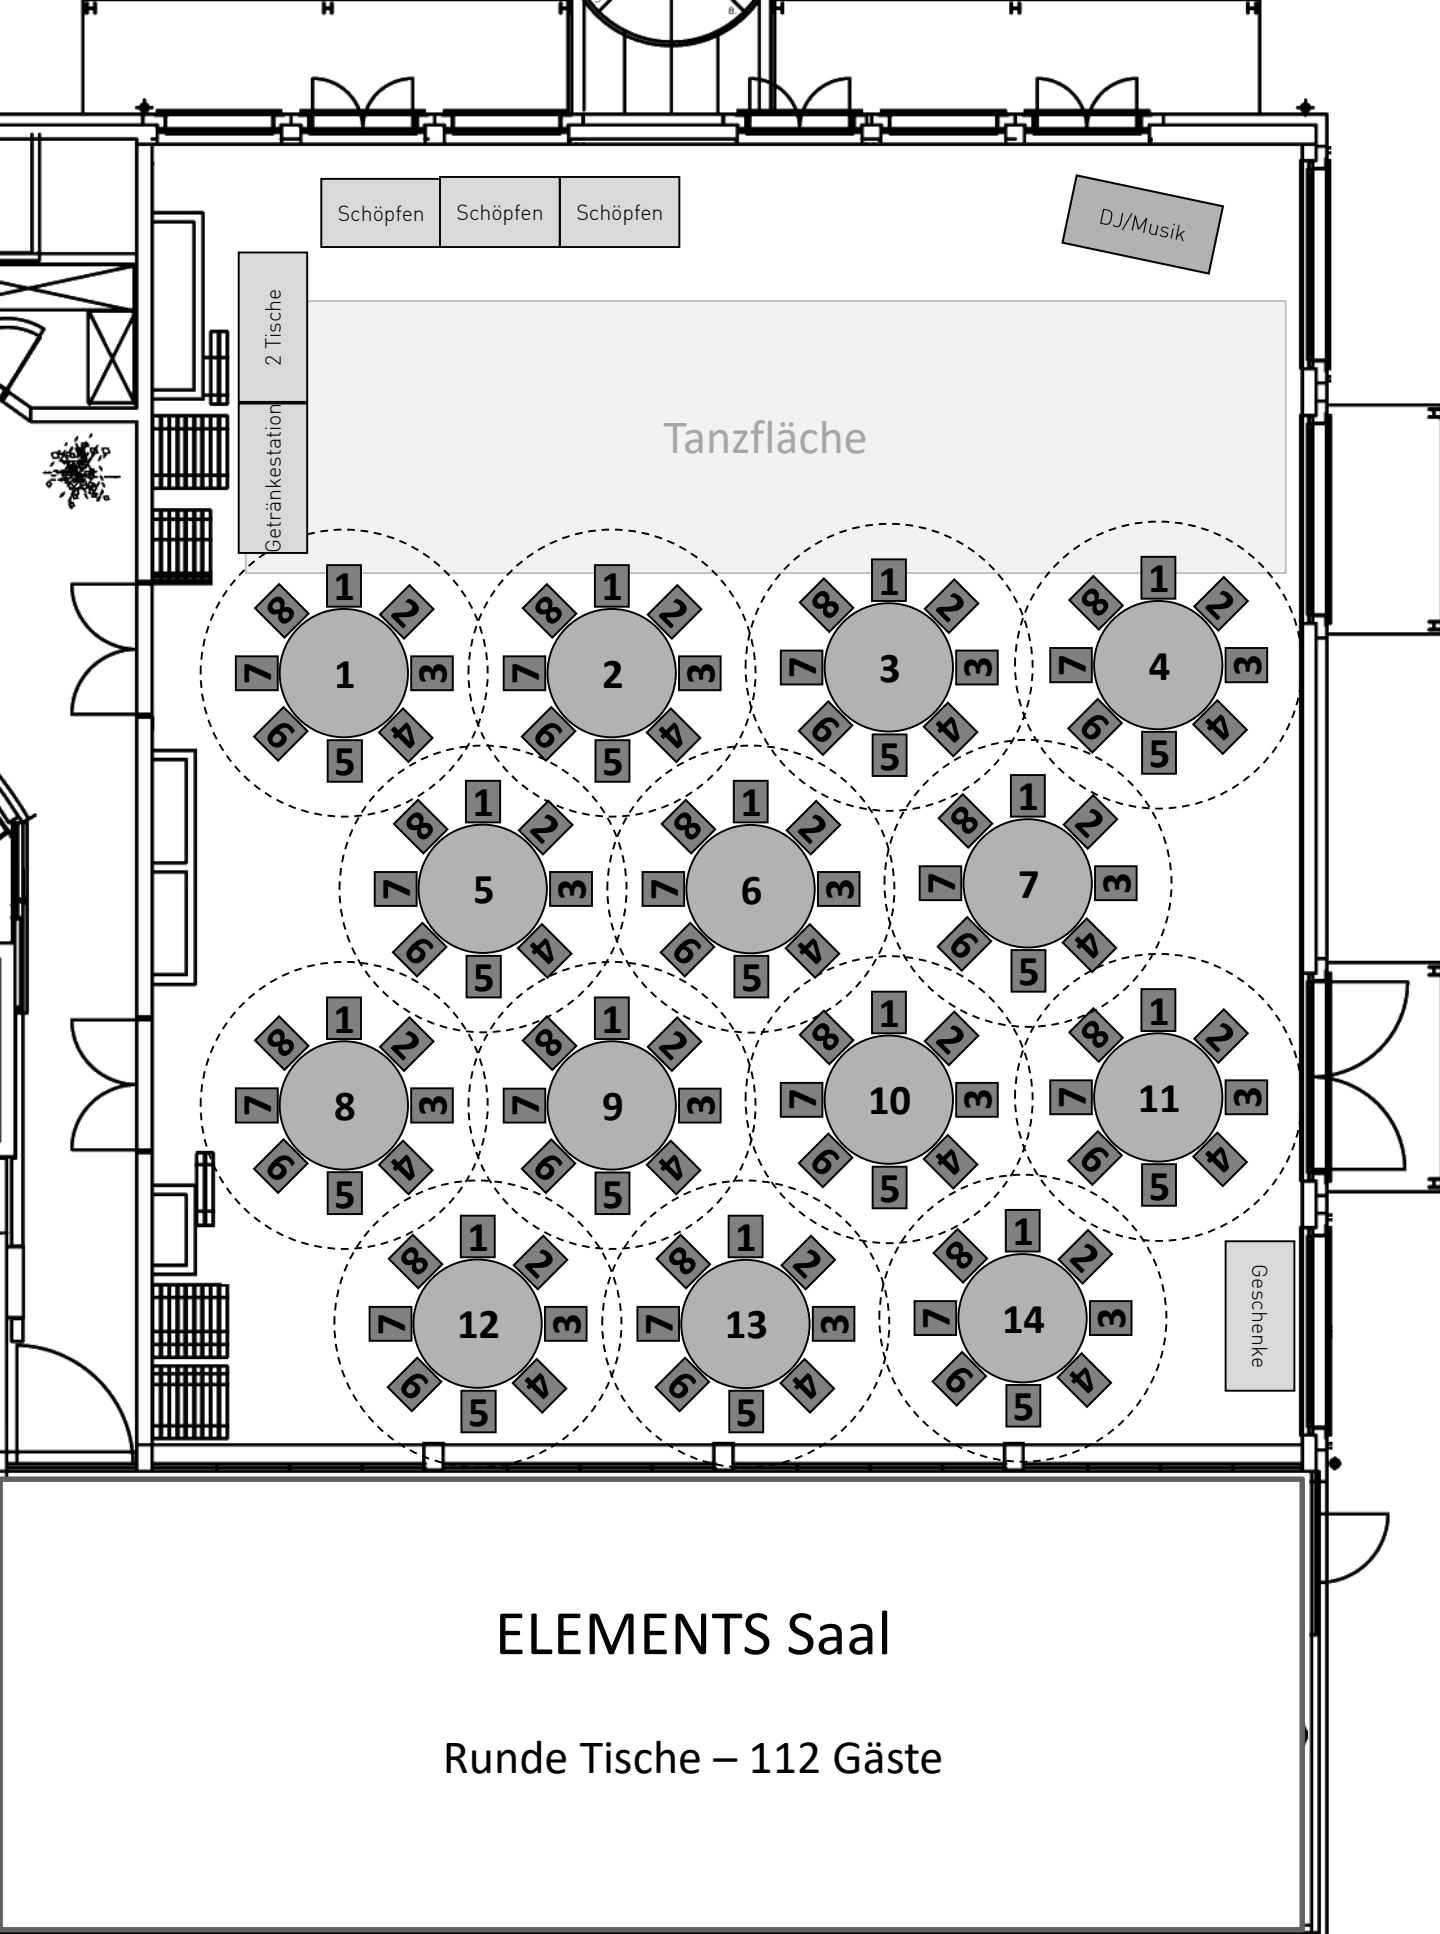

# ELEMENTS Saal

Runde Tische – 80 Gäste

Durchmesser runde Tische: 170cm  
 Rechteckige Tische: 140x70cm

# ELEMENTS Saal

Runde Tische – 112 Gäste

Durchmesser runde Tische: 170cm  
 Rechteckige Tische: 140x70cm

# ELEMENTS Saal

Runde Tische – 128 Gäste

Durchmesser runde Tische: 170cm

Rechteckige Tische: 140x70cm

Schöpfen Schöpfen Schöpfen Schöpfen

DJ/Musik

2 Tische  
Getränkestation

Tanzfläche

# ELEMENTS Saal

Tischreihen – 140 Gäste

Durchmesser runde Tische: 170cm  
Rechteckige Tische: 140x70cm