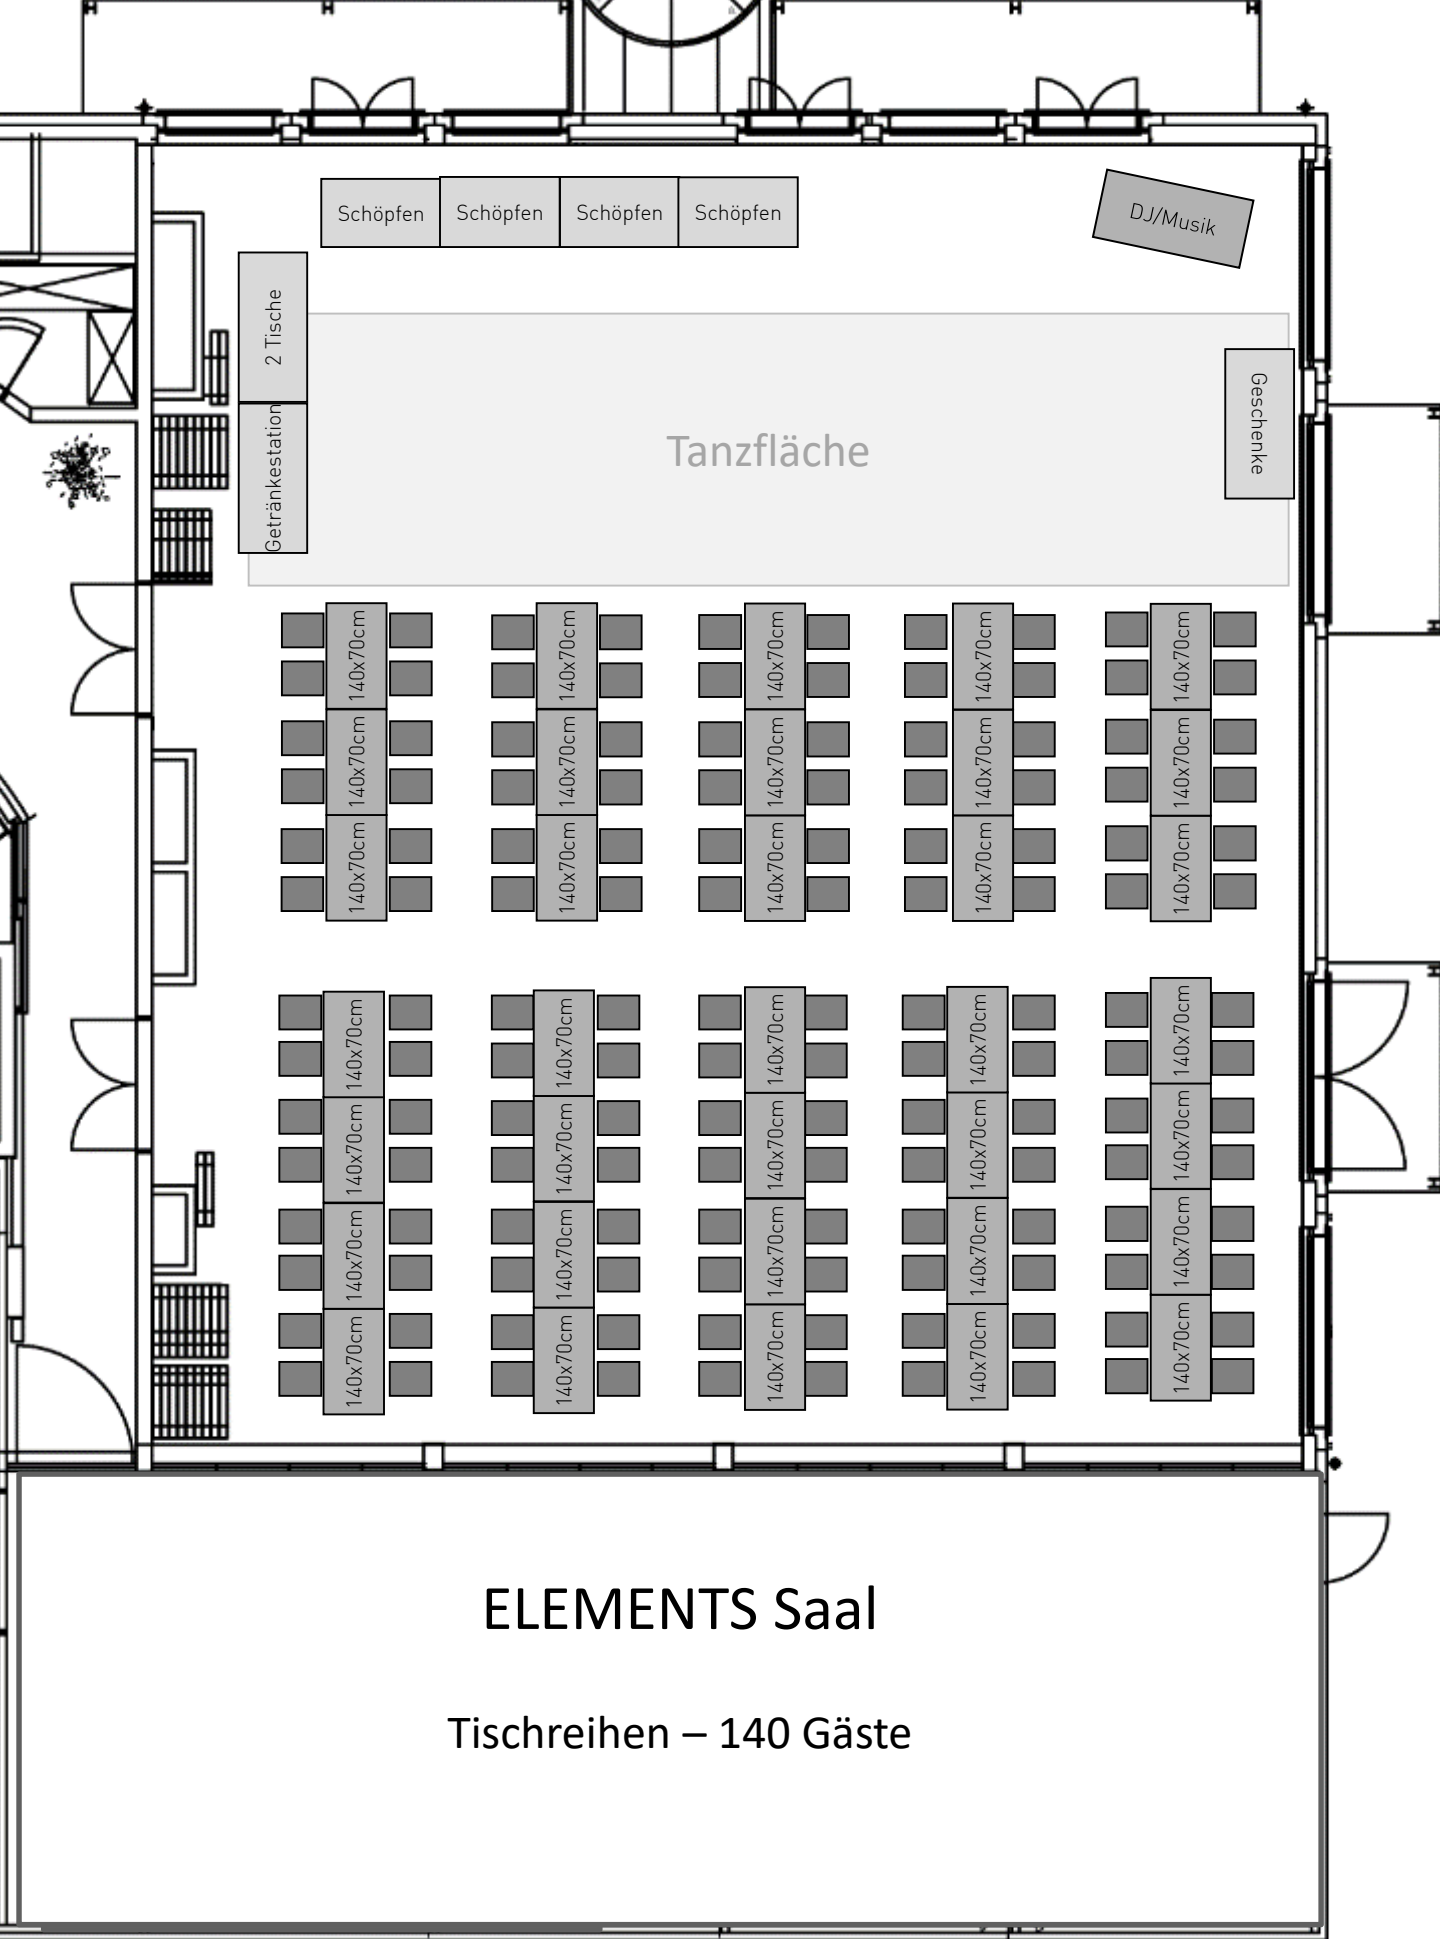

# ELEMENTS Saal

Runde Tische – 80 Gäste

Durchmesser runde Tische: 170cm  
 Rechteckige Tische: 140x70cm

# ELEMENTS Saal

Runde Tische – 112 Gäste

Durchmesser runde Tische: 170cm  
 Rechteckige Tische: 140x70cm

# ELEMENTS Saal

Runde Tische – 128 Gäste

Durchmesser runde Tische: 170cm

Rechteckige Tische: 140x70cm

Schöpfen Schöpfen Schöpfen Schöpfen

DJ/Musik

2 Tische  
Getränkestation

Tanzfläche

# ELEMENTS Saal

Tischreihen – 140 Gäste

Durchmesser runde Tische: 170cm  
Rechteckige Tische: 140x70cm