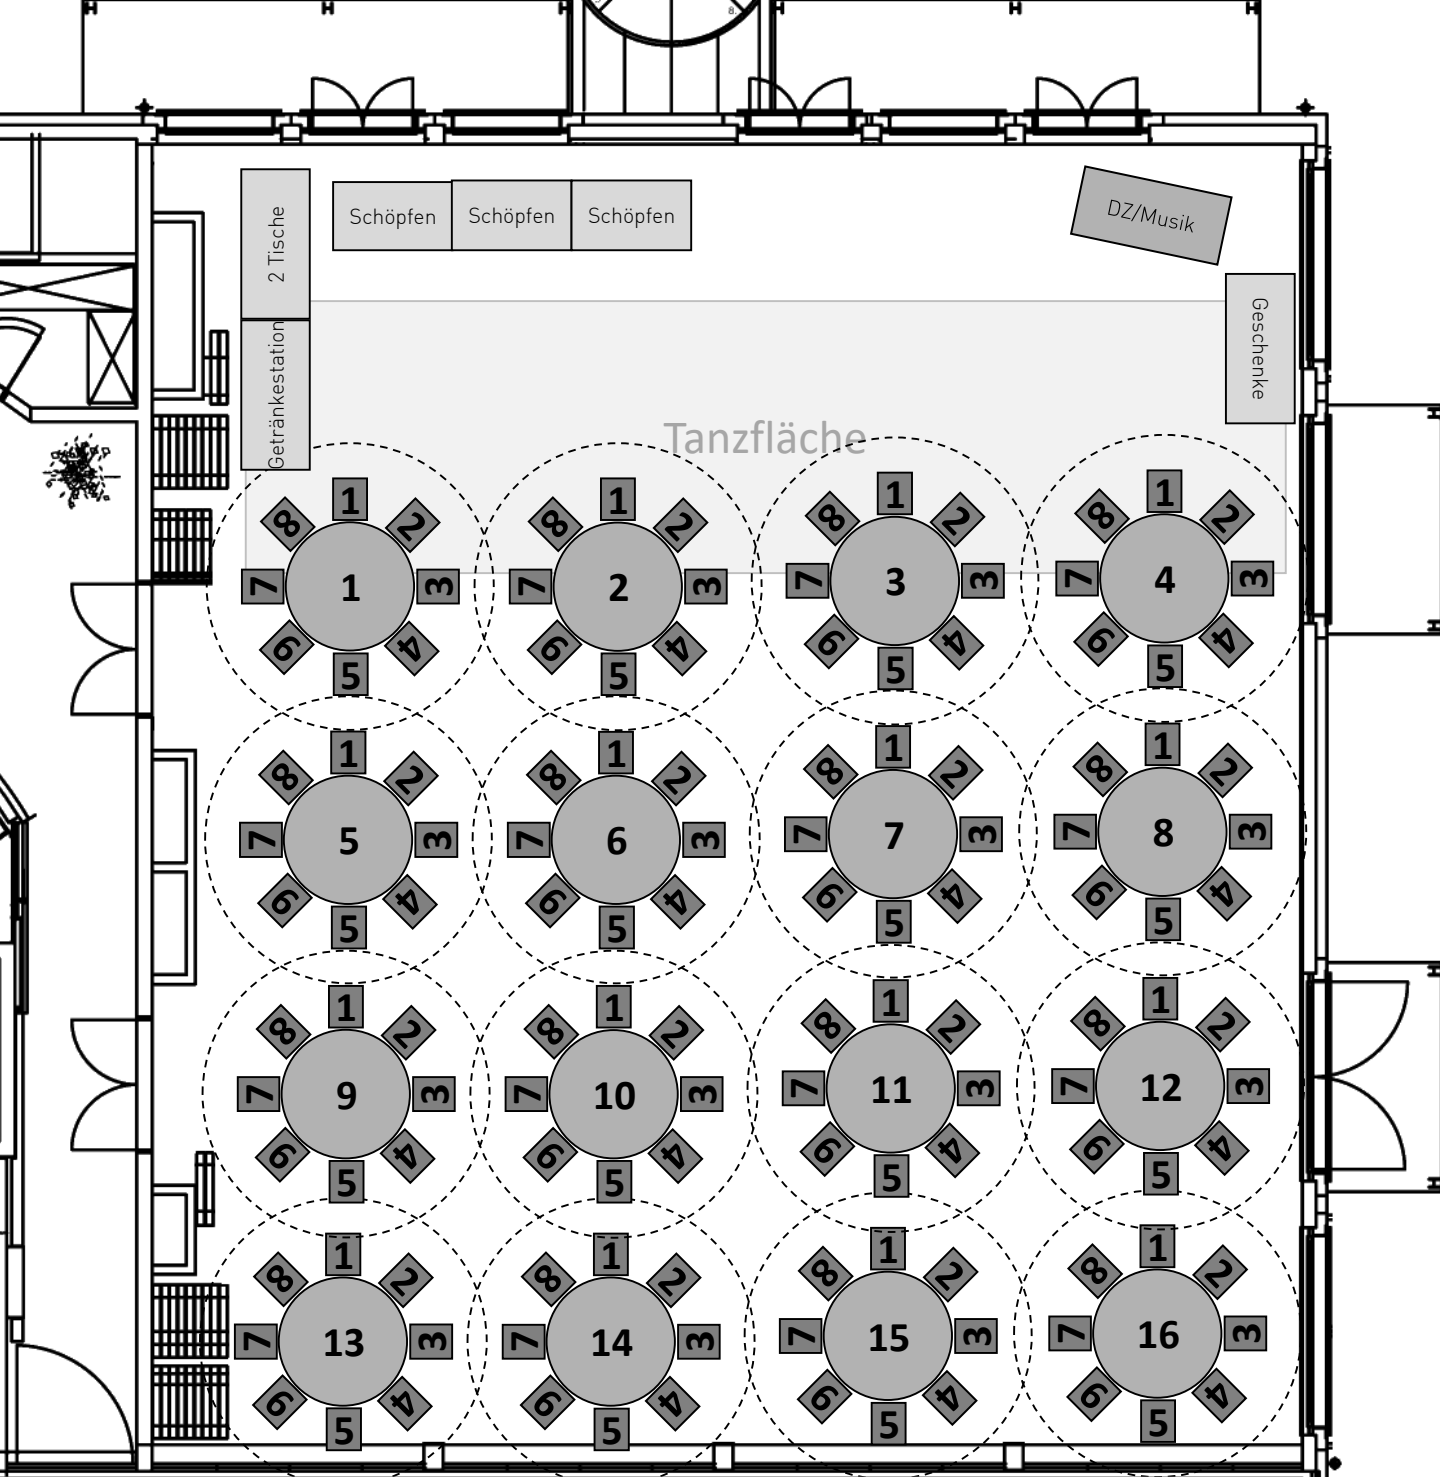

# ELEMENTS Saal

Runde Tische – 80 Gäste

Durchmesser runde Tische: 170cm  
 Rechteckige Tische: 140x70cm

# ELEMENTS Saal

Runde Tische – 112 Gäste

Durchmesser runde Tische: 170cm  
 Rechteckige Tische: 140x70cm

# ELEMENTS Saal

Runde Tische – 128 Gäste

Durchmesser runde Tische: 170cm

Rechteckige Tische: 140x70cm

Schöpfen Schöpfen Schöpfen Schöpfen

DJ/Musik

2 Tische  
Getränkestation

Tanzfläche

# ELEMENTS Saal

Tischreihen – 140 Gäste

Durchmesser runde Tische: 170cm  
Rechteckige Tische: 140x70cm